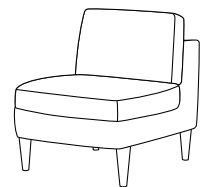

MI0AC_ - Armless Chair
MI0AC_LU (Leather Match)

UNIT	SEAT
H: 35 1/2" †	H: 21 1/2" †
W: 27"	W: 27"
D: 36"	D: 22 1/2"

MI0W_ - Wedge
MI0W_LU (Leather Match)

UNIT	SEAT
H: 35 1/2" †	H: 21 1/2" †
W: 35"	W: 22 1/2"
D: 36"	D: 22 1/2"