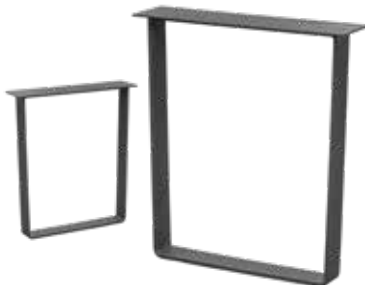

Table Base | 811
8"W x 28"D x 28³/₈"H

Bench Base | 811-B
4"W x 12"D x 16³/₈"H

815 Wishbone Base

Table Base | 815
6"W x 28"D x 28³/₈"H

803 T-Base

Table Base | 803
16"W x 34"D x 28³/₈"H

Bench Base | 803-B
6"W x 12"D x 16³/₈"H

806 Cresnet Base

Table Base | 806
6"W x 28"D x 28³/₈"H

Bench Base | 806-B
4"W x 12"D x 16³/₈"H

807 U-Base

Table Base | 807
8"W x 28"D x 28³/₈"H

Bench Base | 807-B
4"W x 12"D x 16³/₈"H

819 Orbit Base

Table Base | 819
8"W x 28"D x 28³/₈"H